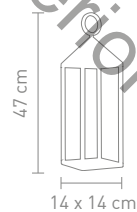

Home & Yacht Linen and Interiors