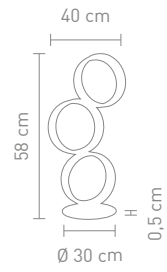

www.home-yacht.com

LOOP

78955
pendelleuchte metall satin,
silikon
pendant lamp metal satin,
silicone

33 Watt, LED, 3000K, 2970lm

4 029599 075622

78951
tischleuchte metall satin,
silikon
table lamp metal satin,
silicone

16,5 Watt, LED, 3000K, 1485lm

4 029599 075608

78952
stehleuchte metall satin,
silikon
floor lamp metal satin,
silicone

37 Watt, LED, 3000K, 3330lm

4 029599 075615

Design: Sompex

Home & Yacht Linen and Interiors