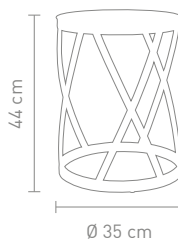

www.home-yacht.com Home & Yacht Linen and Interiors

Design: Sompex

RUMPU

78947
stehleuchte aluminium, metall chrom
silikon, glas gefrostet
floor lamp aluminum, metal chrome
silicone, glass frosted

11,3 Watt, LED, 3000K, 952lm