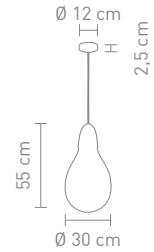

Design: Lexis Kraft

BOLHA

72307
pendelleuchte metall chrom,
glas smoke fading
pendant lamp metal chrome,
glass smoke fading

max. 40 Watt, 230 V, E27

72306
pendelleuchte metall chrom,
glas smoke fading
pendant lamp metal chrome,
glass smoke fading

max. 40 Watt, 230 V, E27