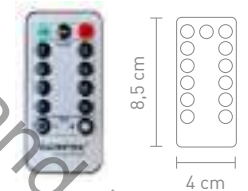

ORNAMENT

72222
dekoleuchte metall chrom, glas rot,
batteriebetrieb, Ø 20 cm
deco lamp metal chrome, glass red,
battery-operated, Ø 20 cm

3 Watt, LED-Lichterkette,
8 funktionen, 3x AA (nicht inkl.)
3 Watt, LED light chain,
8 functions, 3x AA (not incl.)

72227
dekoleuchte metall chrom, glas rot,
batteriebetrieb, Ø 25 cm
deco lamp metal chrome, glass red,
battery-operated, Ø 25 cm

3 Watt, LED-Lichterkette,
8 funktionen, 3x AA (nicht inkl.)
3 Watt, LED light chain,
8 functions, 3x AA (not incl.)

72232
dekoleuchte metall chrom, glas rot,
batteriebetrieb, Ø 30 cm
deco lamp metal chrome, glass red,
battery-operated, Ø 30 cm

3 Watt, LED-Lichterkette,
8 funktionen, 3x AA (nicht inkl.)
3 Watt, LED light chain,
8 functions, 3x AA (not incl.)

72235
fernbedienung kunststoff
silber/schwarz
remote control plastic
silver/black

1x CR2025 (inkl./incl.)