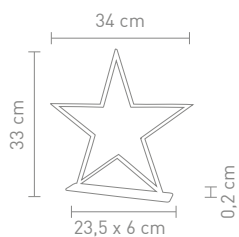

Design: Sompex

LUCY

72070
stehleuchte aluminium chrom
floor lamp aluminum chrome

4 Watt, LED, 3000K, 240lm

72130
tischleuchte aluminium chrom
table lamp aluminum chrome

4 Watt, LED, 3000K, 240lm

72090
stehleuchte aluminium chrom
floor lamp aluminum chrome

6 Watt, LED, 3000K, 440lm

72135
tischleuchte aluminium chrom
table lamp aluminum chrome

6 Watt, LED, 3000K, 440lm