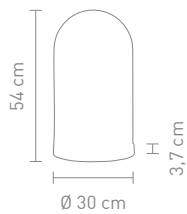

www.home-yacht.com

Home & Yacht Lighting and Interiors

Design: Lexis Kraft

SANCTUARY

72390
tischleuchte metall schwarz,
glas smoke fading
table lamp metal black,
glass smoke fading

3x max. 25 Watt, 230 V, E27

4 029599 103547

72391
tischleuchte metall schwarz,
glas smoke fading
table lamp metal black,
glass smoke fading

5x max. 25 Watt, 230 V, E27

4 029599 103554