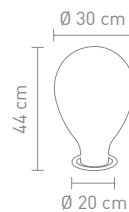

72302
tischleuchte metall chrom,
glas smoke fading
table lamp metal chrome,
glass smoke fading

max. 25 Watt, 230 V, E27