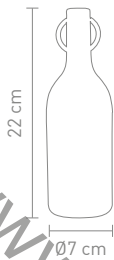

www.home-yacht.com