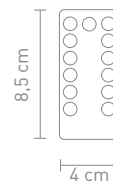

72408
dekoleuchte metall chrom,
glas chrom, batteriebetrieb
deco lamp metal chrome,
glass chrome, battery-operated

3 Watt, LED-Lichterkette,
8 funktionen, 3x AA (nicht inkl.)
3 Watt, LED light chain,
8 functions, 3x AA (not incl.)

72235
fernbedienung kunststoff
silber/schwarz
remote control plastic
silver/black

1x CR2025 (inkl./incl.)