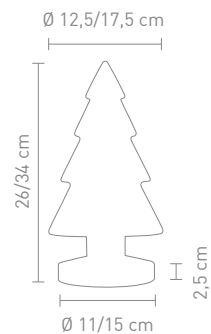

www.home-yacht.com Home & Yacht Linen and Interiors

WINTERLIGHT

72403
dekoleuchte metall chrom,
glas chrom, batteriebetrieb
deco lamp metal chrome,
glass chrome, battery-operated

3 Watt, LED-Lichterkette,
8 funktionen, 3x AA (nicht inkl.)
3 Watt, LED light chain,
8 functions, 3x AA (not incl.)