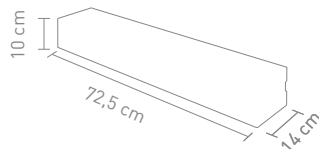

GEHÄUSE FÜR 6 LADESTATIONEN

78179
gehäuse für 6 TROLL 2.0 ladestationen,
metall, kunststoff, schwarz
case for 6 TROLL 2.0 charging bases,
metal, plastic, black

4 029599 103318