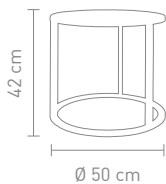

MESA

92870
stehleuchte aluminium,
silikon, glas gefrostet
floor lamp aluminum,
silicone, glass frosted

11 Watt, LED, 3000K, 990lm