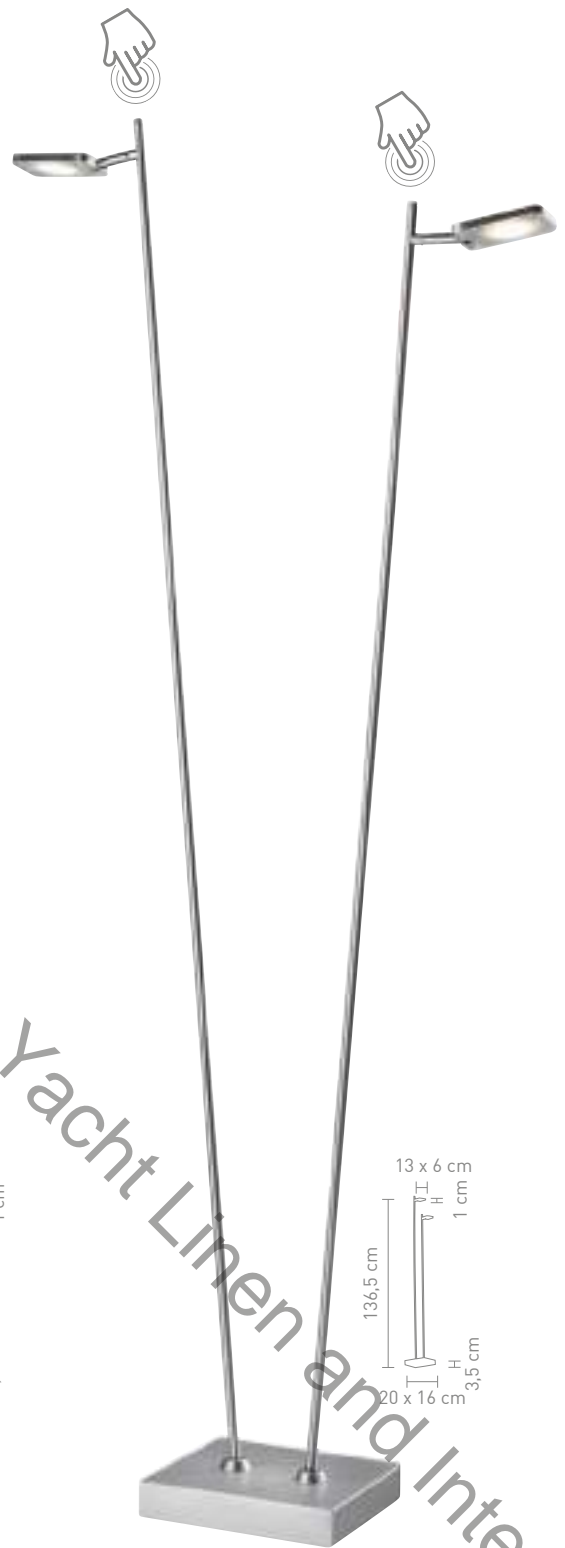

QUAD

88434
tischleuchte metall satin
table lamp metal satin

5 Watt, LED, 3000K, 400lm

4 029599 060987

88435
stehleuchte metall satin
floor lamp metal satin

5 Watt, LED, 3000K, 400lm

4 029599 066637

88436
stehleuchte metall satin
floor lamp metal satin