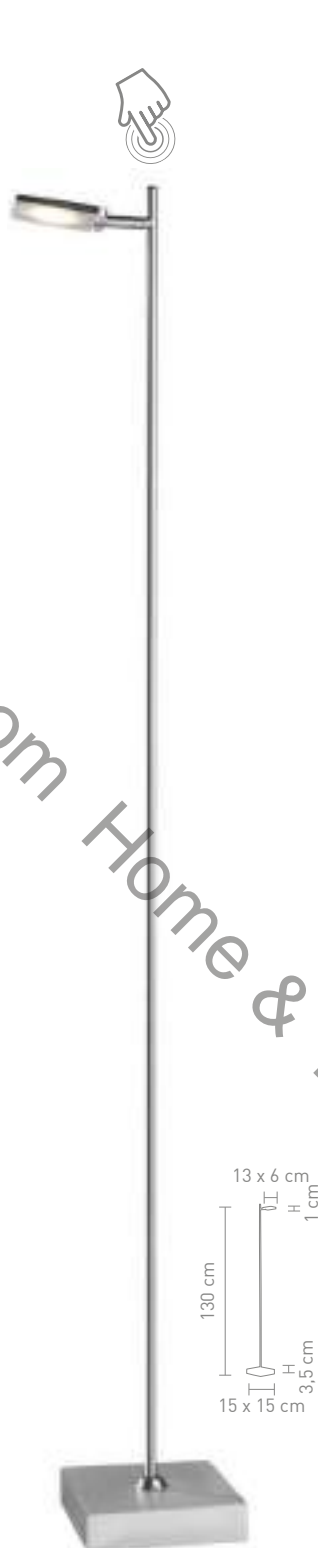

88435
stehleuchte metall satin
floor lamp metal satin

5 Watt, LED, 3000K, 400lm

4 029599 066637