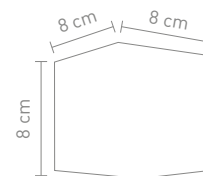

87411
wand- / deckenleuchte aluminium
wall / ceiling lamp aluminum

max. 60 Watt, 230V, E27

4 029599 066743

Design: Sompex