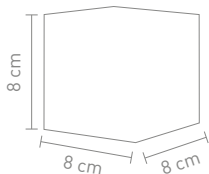

CUBIC

87420
tischleuchte acryl
table lamp acrylic

max. 60 Watt, 230 V, E27

4 029599 071556