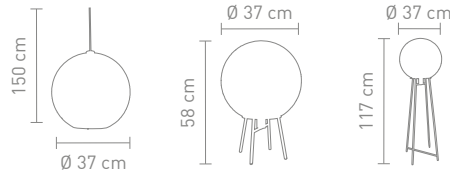

Design: Eduard Euwens

LANTAREN

72250
pendelleuchte metall schwarz,
glas amber
pendant lamp metal black,
glass amber

max. 60 Watt, 230 V, E27

72240
tischleuchte metall schwarz,
glas amber
table lamp metal black,
glass amber

max. 60 Watt, 230 V, E27

72245
stehleuchte metall schwarz,
glas amber
floor lamp metal black,
glass amber

max. 60 Watt, 230 V, E27