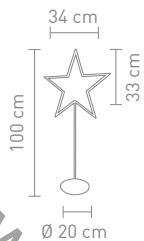

www.home-yacht.com

Design: Sompex

LUCY

72071
stehleuchte metall schwarz
floor lamp metal black

4 Watt, LED, 3000K, 240lm

72134
tischleuchte aluminium schwarz
table lamp aluminum black

4 Watt, LED, 3000K, 240lm

72095
stehleuchte metall schwarz
floor lamp metal black

6 Watt, LED, 3000K, 440lm

72139
tischleuchte aluminium schwarz
table lamp aluminum black

6 Watt, LED, 3000K, 440lm