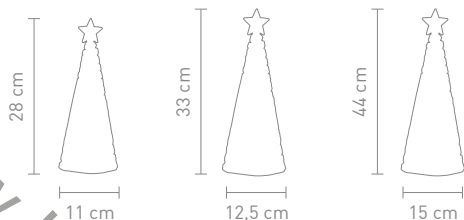

GLAMOR

72216
tischleuchte weihnachtsbaum acryl klar,
6h an-/18h aus-timerfunktion, batteriebetrieb
table lamp christmas tree acrylic transparent,
6h on/18h off timer function, battery-operated
3 x AA (nicht inkl./not incl.)

0,192 Watt, LED, 2300K, 4lm

4 029599 086871

72215
tischleuchte weihnachtsbaum acryl klar,
6h an-/18h aus-timerfunktion, batteriebetrieb
table lamp christmas tree acrylic transparent,
6h on/18h off timer function, battery-operated
3 x AA (nicht inkl./not incl.)

0,192 Watt, LED, 2300K, 4lm

4 029599 086864

72214
tischleuchte weihnachtsbaum acryl klar,
6h an-/18h aus-timerfunktion, batteriebetrieb
table lamp christmas tree acrylic transparent,
6h on/18h off timer function, battery-operated
3 x AA (nicht inkl./not incl.)

0,392 Watt, LED, 2300K, 4lm

4 029599 103561