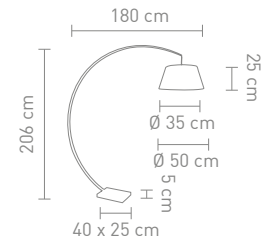

www.home-yacht.co

ALL-
INCLUSIVE

Kartongröße Carton size 74 x 53 x 11 cm

ARC

88531
bogenleuchte metall weiß, textil weiß
floor lamp metal white, fabric white

max. 40 Watt, 230 V, E27

88530
bogenleuchte metall schwarz, textil schwarz
floor lamp metal black, fabric black

max. 40 Watt, 230 V, E27