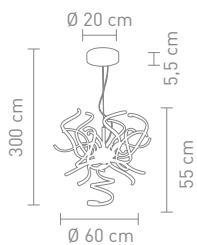

WEED LED

79834
pendelleuchte aluminium, silikon
pendant lamp aluminum, silicone

53 Watt, LED, 2800K, 4201lm