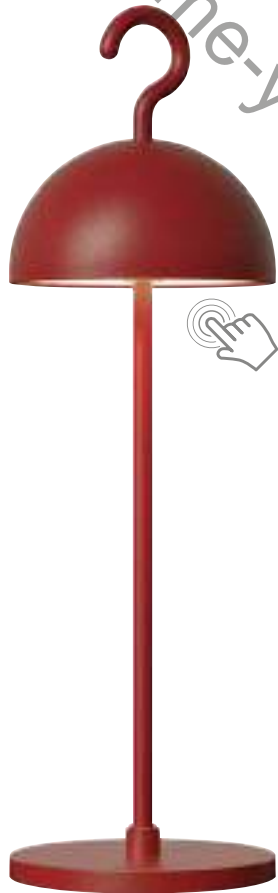

2,5 Watt, LED, 2700K&3000K, 115lm

4 029599 107682

78363
outdoortischleuchte,
aluminium gelb, akkubetrieben,
gesamtleuchtzeit min. 10 std.,
outdoor table lamp, aluminum yellow,
rechargeable, run time min. 10 hrs.,

2,5 Watt, LED, 2700K&3000K, 115lm

4 029599 107699

Yacht Linen and Interiors

www.home-yacht.com

Home & Yacht Linen and Interior

HÖHENVERSTELLBAR
ADJUSTABLE HEIGHT

HOOK

78364
outdoortischleuchte,
aluminium rot, akkubetrieben,
gesamtleuchtzeit min. 10 std.,
outdoor table lamp, aluminum red,
rechargeable, run time min. 10 hrs.,