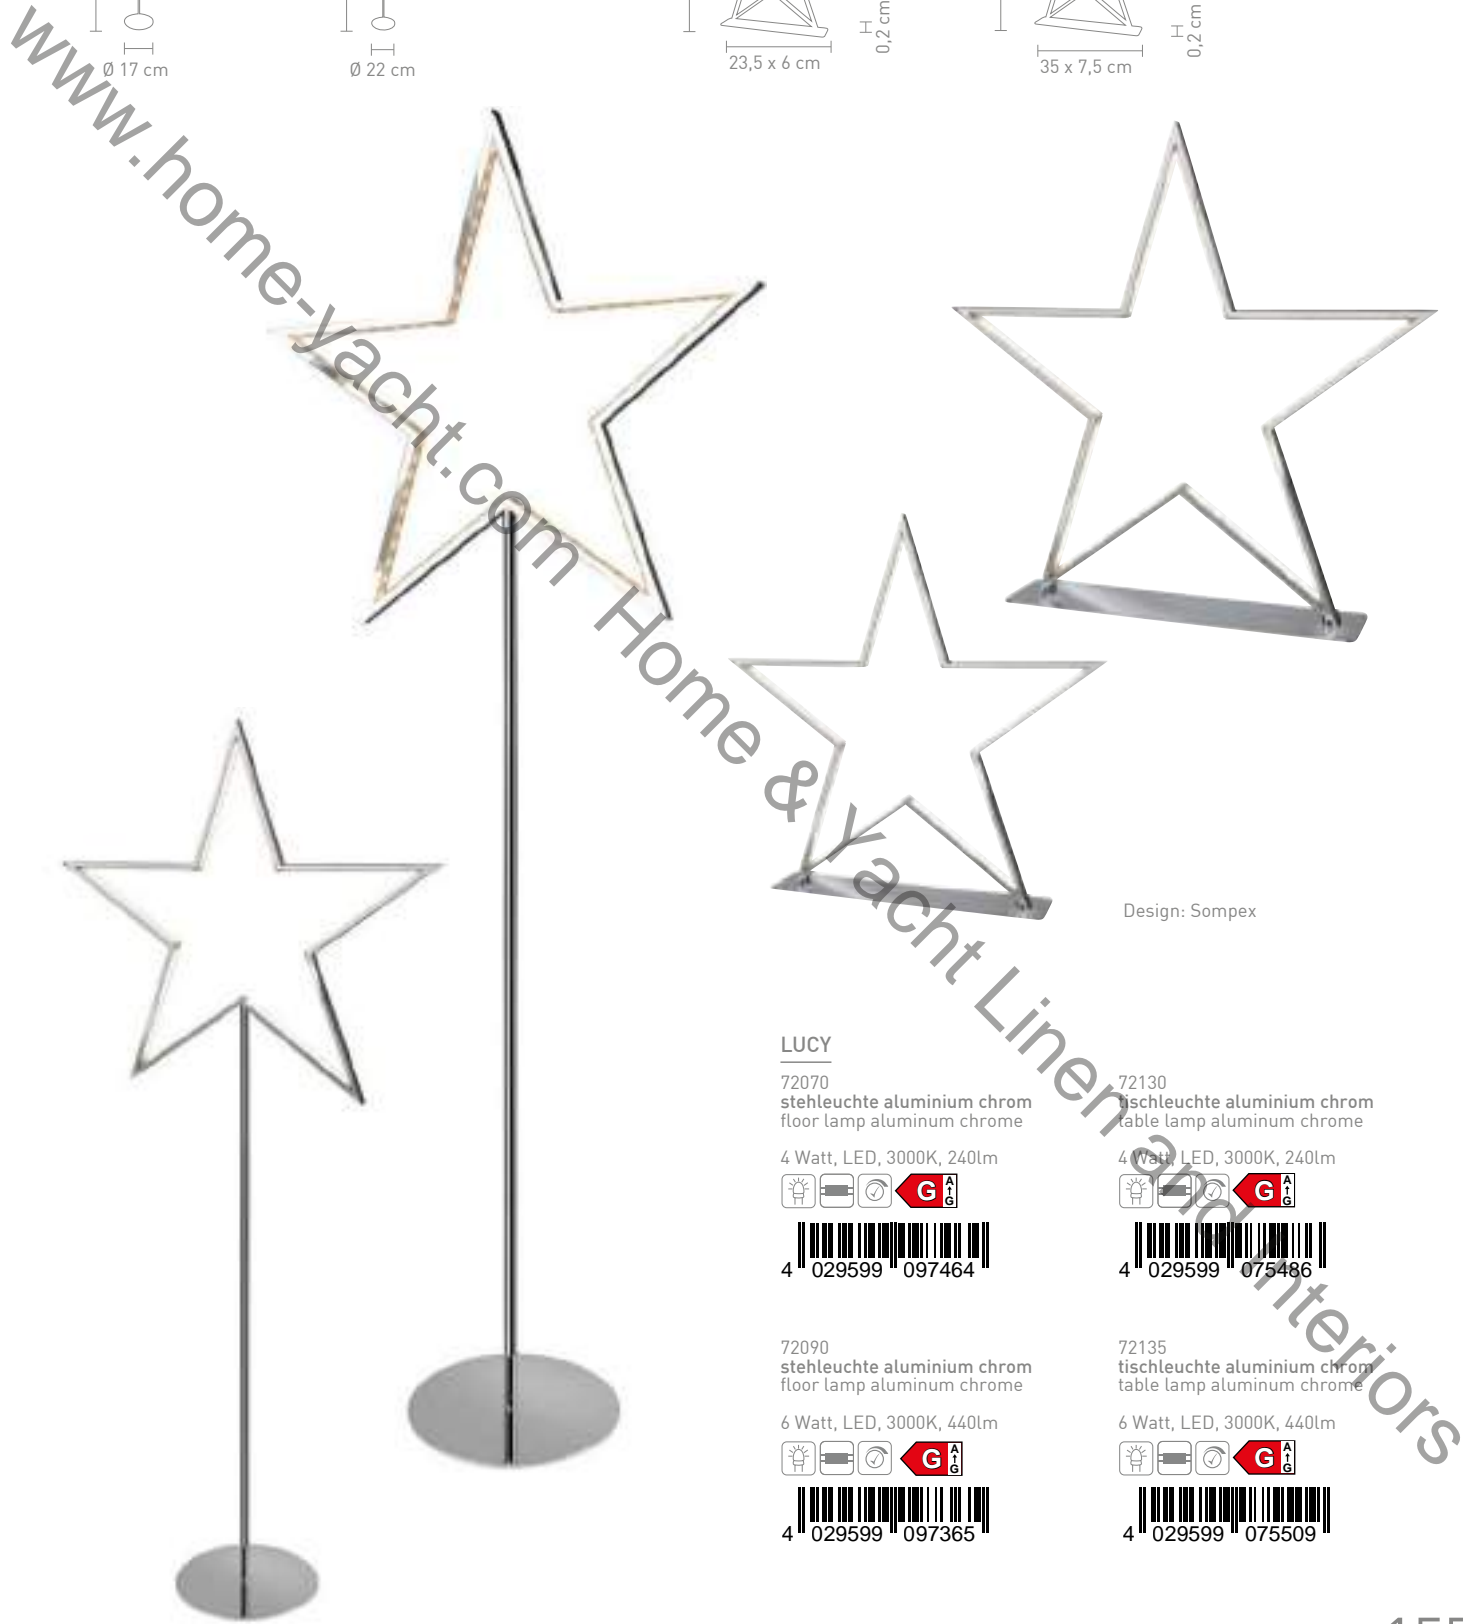

Design: Sompex

LUCY

72070
stehleuchte aluminium chrom
floor lamp aluminum chrome

4 Watt, LED, 3000K, 240lm

72130
tischleuchte aluminium chrom
table lamp aluminum chrome

4 Watt, LED, 3000K, 240lm

72090
stehleuchte aluminium chrom
floor lamp aluminum chrome

6 Watt, LED, 3000K, 440lm

72135
tischleuchte aluminium chrom
table lamp aluminum chrome

6 Watt, LED, 3000K, 440lm