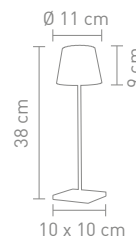

GEHÄUSE FÜR 6 LADESTATIONEN

78179
gehäuse für 6 TROLL 2.0 ladestationen,
metall, kunststoff, schwarz
case for 6 TROLL 2.0 charging bases,
metal, plastic, black

4 029599 103318