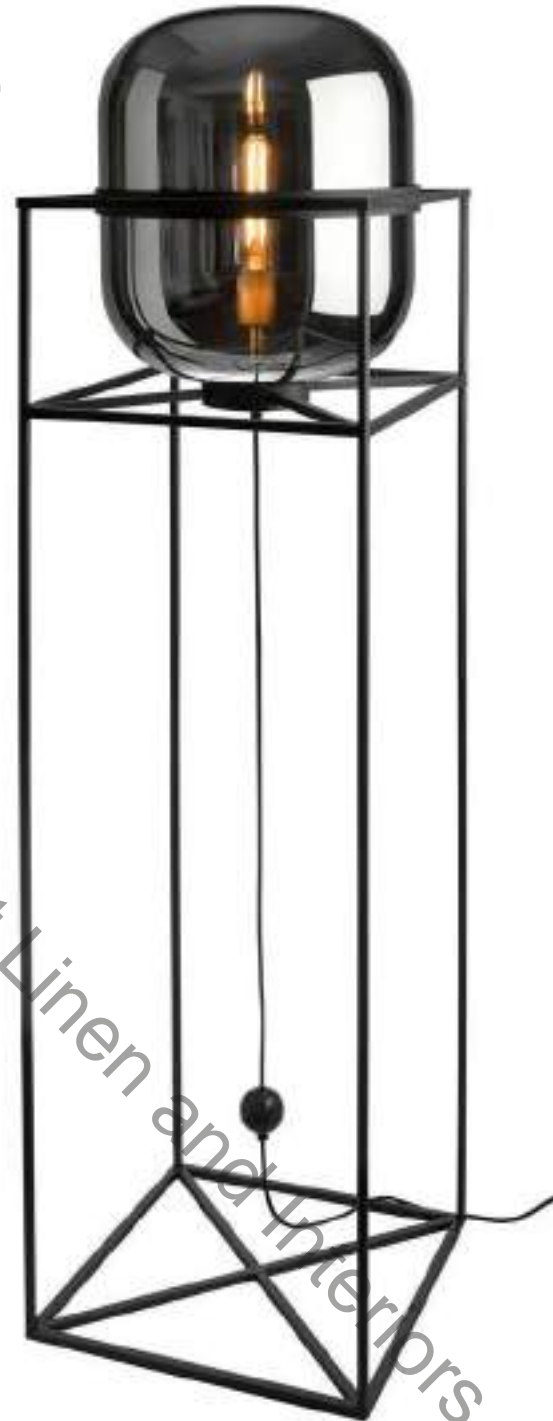

max. 40 Watt, 230 V, E27

72300
tischleuchte metall chrom,
glas smoke fading
table lamp metal chrome,
glass smoke fading

max. 25 Watt, 230 V, E27

72301
tischleuchte metall chrom,
glas smoke fading
table lamp metal chrome,
glass smoke fading

max. 25 Watt, 230 V, E27

72302
tischleuchte metall chrom,
glas smoke fading
table lamp metal chrome,
glass smoke fading

max. 25 Watt, 230 V, E27

www.home-yacht.com Home & Yacht Liner d Interiors

homeyacht.com Home & Yacht Linen and Interiors

Design: Sompex

BALONI

78765
pendelleuchte metall dunkelgrau,
glas smoke
pendant lamp metal dark grey,
glass smoke

max. 60 Watt, 230 V, E27

78766
tischleuchte metall dunkelgrau,
glas smoke
table lamp metal dark grey,
glass smoke