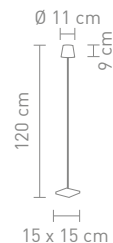

www.home-yacht.com