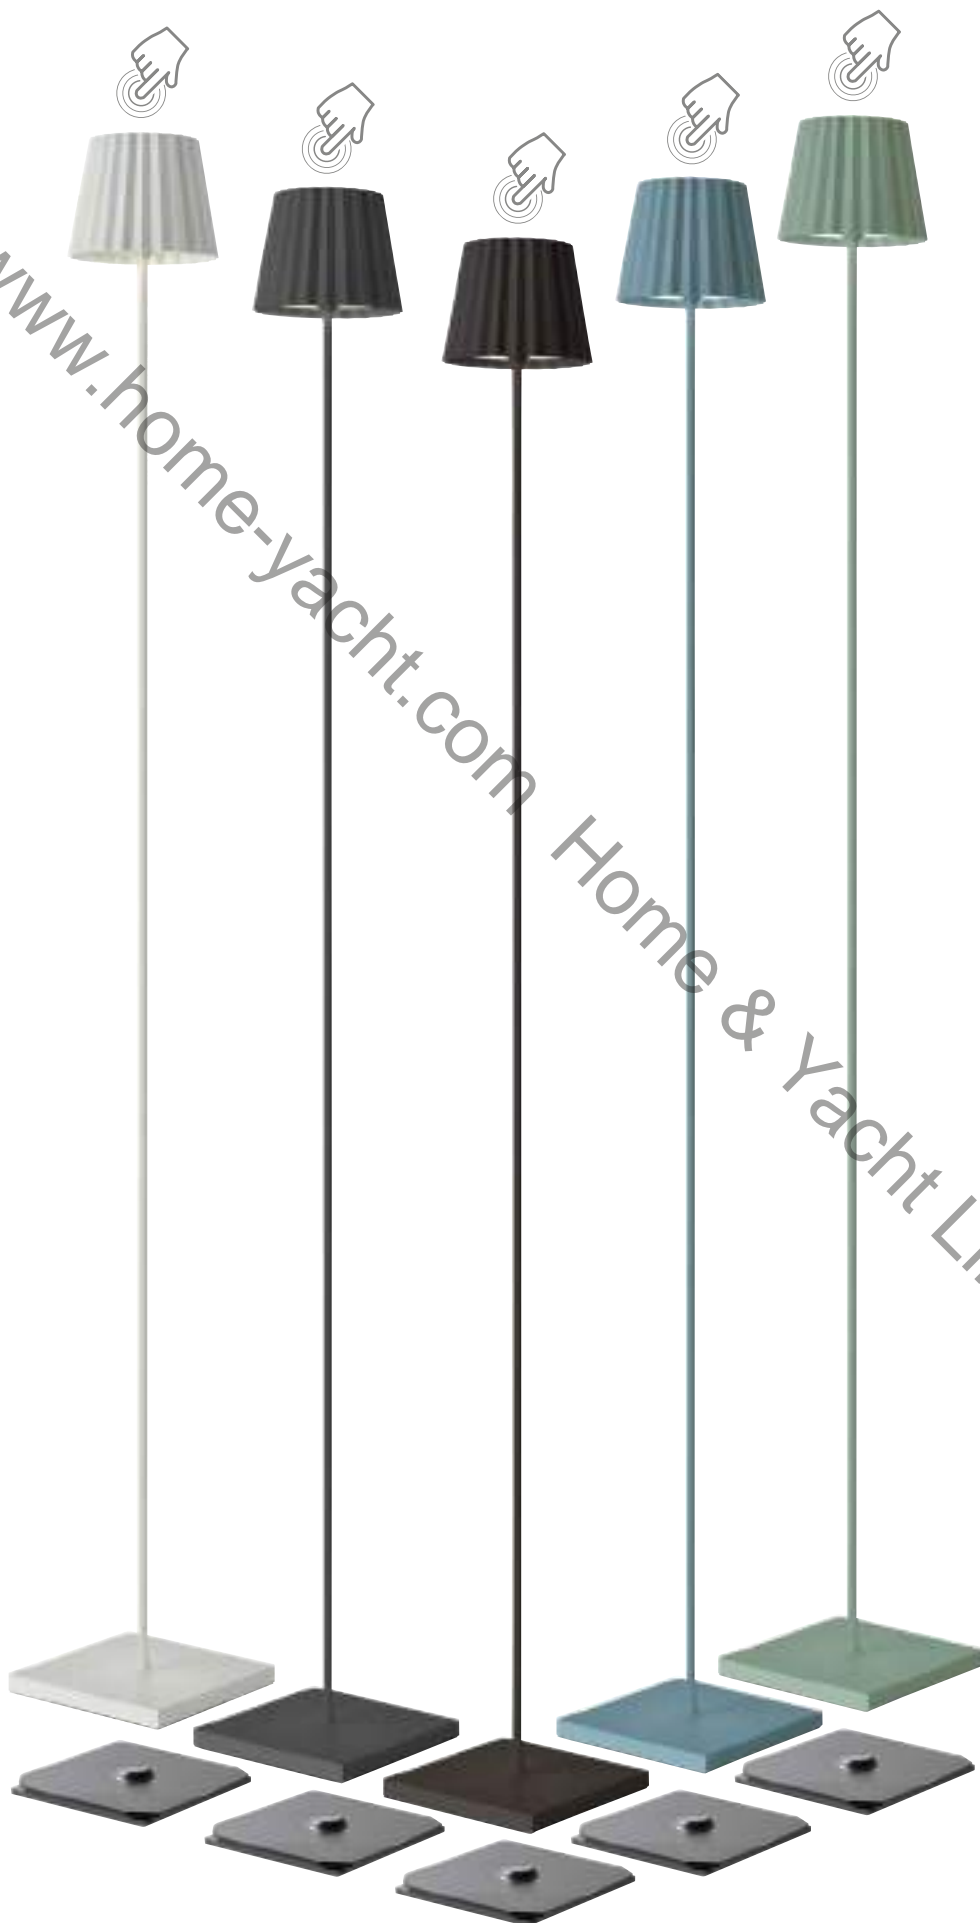

www.home-yacht.com

TROLL 2.0

outdoorstehleuchte aluminium,
akkubetrieben, gesamtleuchtzeit max. 24 std.,
mit ladestation
outdoor floor lamp aluminium,
rechargeable, run time max. 24 hrs.,
with charging base

2,2 Watt, LED, 2700K&3000K, 188lm

78270
outdoorstehleuchte weiß
outdoor floor lamp white

78280
outdoorstehleuchte anthrazit
outdoor floor lamp anthracite

78271
outdoorstehleuchte schwarz
outdoor floor lamp black

78275
outdoorstehleuchte blau
outdoor floor lamp blue

78274
outdoorstehleuchte olivgrün
outdoor floor lamp olive green

Home & Yacht Linen and Interiors