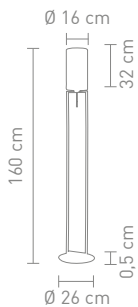

www.home-yacht.com Home & Yacht Linen and Interiors

Design: Sompex

FINE

79896
stehleuchte metall chrom, glas weiß
floor lamp metal chrome, glass white

max. 60 Watt, 230 V, E27

4 029599 044833

79897
tischleuchte metall chrom, glas weiß
table lamp metal chrome, glass white