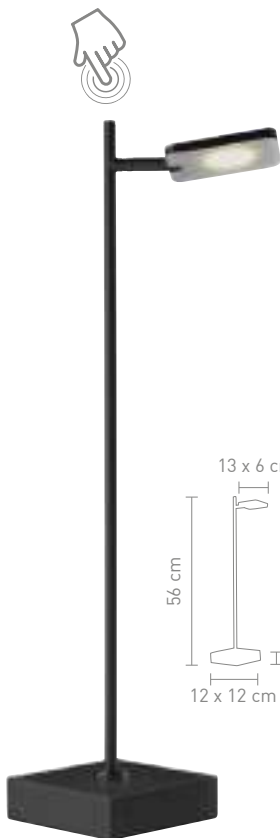

www.home-yacht.com

Home & Yacht Linen and Interiors

5 Watt, LED, 3000K, 400lm

4 029599 090373