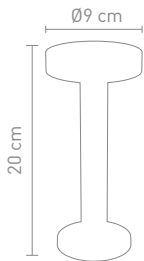

2,5 Watt, LED, 2700K&3000K, 120lm

78324
outdoortischleuchte chrom
outdoor table lamp chrome

4 029599 106852

78325
outdoortischleuchte gold
outdoor table lamp gold

4 029599 106869

78326
outdoortischleuchte rosé gold
outdoor table lamp rose gold