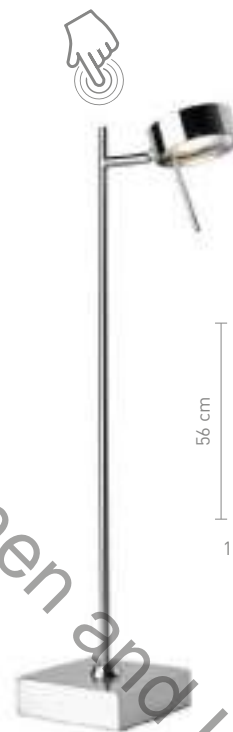

www.home-yacht.com

Home & Yacht Linen and Interiors

BLING

88425
stehleuchte metall chrom-matt
floor lamp metal chrome-matt

5 Watt, LED, 3000K, 420lm

4 029599 055051

88426
stehleuchte metall chrom-matt
floor lamp metal chrome-matt

2 x 5 Watt, LED, 3000K, 840lm

4 029599 055068

88424
tischleuchte metall chrom-matt
table lamp metal chrome-matt

5 Watt, LED, 3000K, 420lm

4 029599 055044