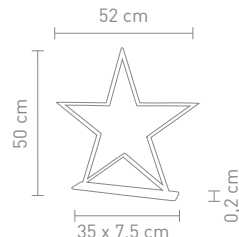

Design: Sompex

LUCY

72070
stehleuchte aluminium chrom
floor lamp aluminum chrome

4 Watt, LED, 3000K, 240lm

72130
tischleuchte aluminium chrom
table lamp aluminum chrome

4 Watt, LED, 3000K, 240lm

72090
stehleuchte aluminium chrom
floor lamp aluminum chrome

6 Watt, LED, 3000K, 440lm

72135
tischleuchte aluminium chrom
table lamp aluminum chrome

6 Watt, LED, 3000K, 440lm