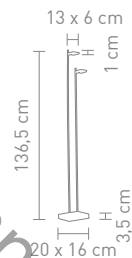

2 x 5 Watt, LED, 3000K, 800lm

4 029599 091363