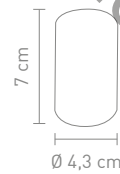

TOBI

87425
tischleuchte silber
table lamp silver

max. 40 Watt, 230 V, E27