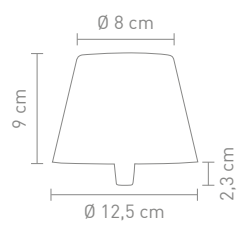

MIT
SILIKON-
STOPFEN
WITH SILICONE
PLUG

www.home-yacht.com

TOP

outdoorleuchte, kunststoff, akkubetrieben,
gesamtleuchtzeit min. 9 std.
outdoor lamp, plastic, rechargeable,
run time min. 9 hrs.

1,5 Watt, LED, 2700K&3000K, 130lm