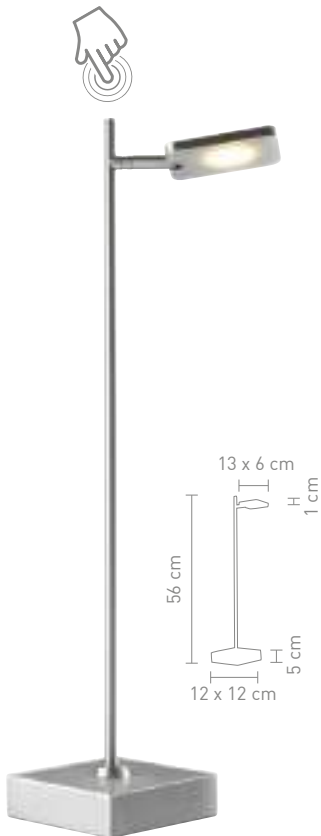

5 Watt, LED, 3000K, 420lm

87436
stehleuchte metall schwarz
floor lamp metal black

2 x 5 Watt, LED, 3000K, 840lm

87434
tischleuchte metall schwarz
table lamp metal black

5 Watt, LED, 3000K, 420lm

www.home-yacht.com Home & Yacht Linen and Interiors