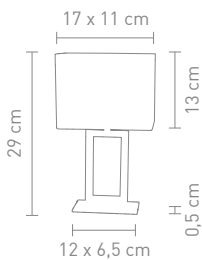

PAD

79867
tischleuchte edelstahl poliert,
textil creme
table lamp stainless steel polished,
fabric cream

max. 40 Watt, 230 V, E14

4 029599 044741

79868
tischleuchte edelstahl poliert,
textil creme
table lamp stainless steel polished,
fabric cream

max. 60 Watt, 230 V, E27

4 029599 044758