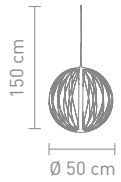

www.home-yacht.com