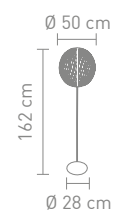

3 lampenschirm varianten
3 lamp shade variants