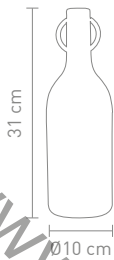

www.home-yacht.com