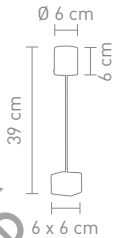

1,3 Watt, 3000K, 120lm

4 029599 094739

92273
tischleuchte metall nickel,
glas weiß
table lamp metal nickel,
glass white

1,3 Watt, 3000K, 120lm

4 029599 094746

www.home-yacht.com Home Yacht Lines and Interiors