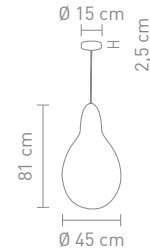

Design: Lexis Kraft

BOLHA

72307
pendelleuchte metall chrom,
glas smoke fading
pendant lamp metal chrome,
glass smoke fading

max. 40 Watt, 230 V, E27

72306
pendelleuchte metall chrom,
glas smoke fading
pendant lamp metal chrome,
glass smoke fading

max. 40 Watt, 230 V, E27