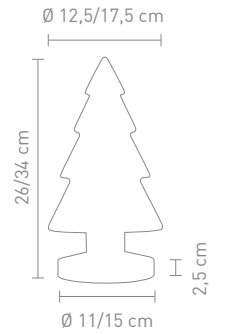

72235
fernbedienung kunststoff
silber/schwarz
remote control plastic
silver/black

1x CR2025 (inkl./incl.)