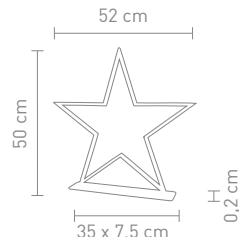

www.home-yacht.com

Design: Sompex

LUCY

72071
stehleuchte metall schwarz
floor lamp metal black

4 Watt, LED, 3000K, 240lm

72134
tischleuchte aluminium schwarz
table lamp aluminum black

4 Watt, LED, 3000K, 240lm

72095
stehleuchte metall schwarz
floor lamp metal black

6 Watt, LED, 3000K, 440lm

72139
tischleuchte aluminium schwarz
table lamp aluminum black

6 Watt, LED, 3000K, 440lm