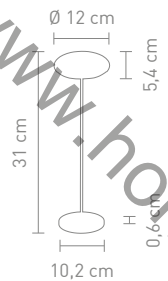

FLYER

78190
outdoortisch-/pendelleuchten set
aluminium weiß, akkubetrieb,
gesamtleuchtzeit max. 24 std.
outdoor table/pendant lamp
aluminum white, rechargeable,
run time max. 24 hrs.

2,2 W, 3000K, 188lm

78191
outdoortisch-/pendelleuchte set
aluminium schwarz, akkubetrieb,
gesamtleuchtzeit max. 24 std.
outdoor table/pendant lamp
aluminum black, rechargeable,
run time max. 24 hrs.

2,2 W, 3000K, 188lm