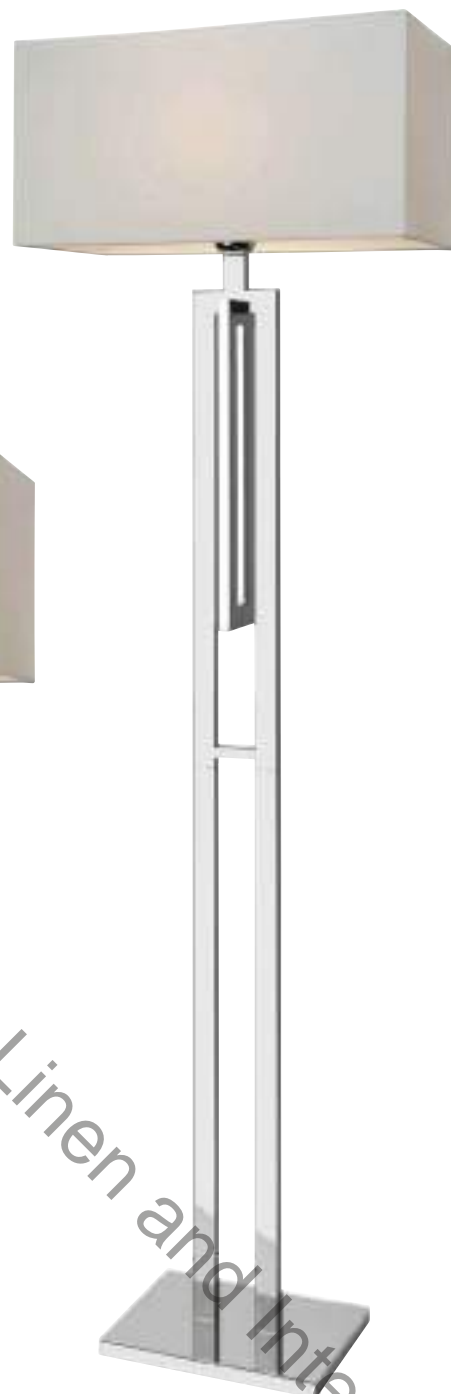

max. 60 Watt, 230 V, E27

4 029599 086888

78741
tischleuchte edelstahl poliert,
textil weiß
table lamp stainless steel polished,
fabric white

max. 60 Watt, 230 V, E27

4 029599 086895

78742
stehleuchte edelstahl poliert,
textil weiß
floor lamp stainless steel polished,
fabric white