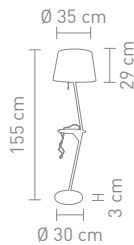

TABULO II

78993
stehleuchte metall schwarz,
textil schwarz, mit USB-A-anschluß
floor lamp metal black,
fabric black, with USB-A-connection

max. 60W, 230 V, E27