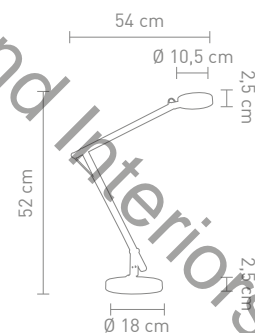

STING

78900
tischleuchte metall weiß
table lamp metal white

5 Watt, LED, 3000K, 400lm

78901
tischleuchte metall schwarz
table lamp metal black

5 Watt, LED, 3000K, 400lm

78915
tischleuchte metall grau
table lamp metal grey

5 Watt, LED, 3000K, 400lm