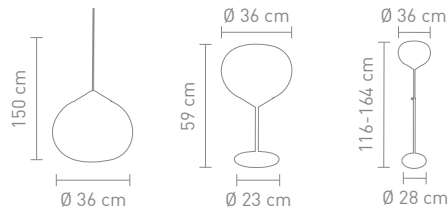

max. 40 Watt, 230 V, E27

78785
stehleuchte metall dunkelgrau,
glas smoke
table lamp metal dark grey,
glass smoke

max. 40 Watt, 230 V, E27

www.home-yacht.com Home & Yacht Linen and Interiors

Design: Eduard Euwens