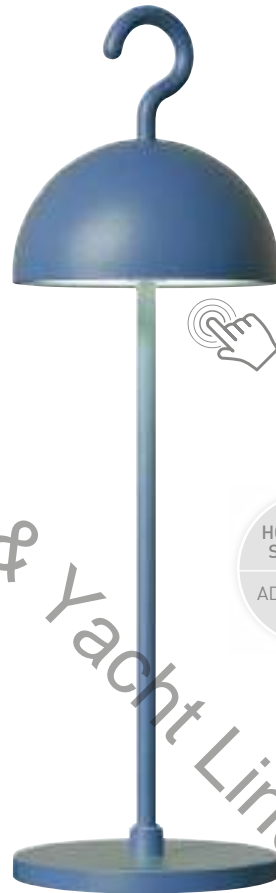

2,5 Watt, LED, 2700K&3000K, 115lm

4 029599 107682

78363
outdoortischleuchte,
aluminium gelb, akkubetrieben,
gesamtleuchtzeit min. 10 std.,
outdoor table lamp, aluminum yellow,
rechargeable, run time min. 10 hrs.,

2,5 Watt, LED, 2700K&3000K, 115lm

4 029599 107699

Yacht Linen and Interiors

www.home-yacht.com

Home & Yacht Linen and Interior

HÖHENVERSTELLBAR
ADJUSTABLE HEIGHT

HOOK

78364
outdoortischleuchte,
aluminium rot, akkubetrieben,
gesamtleuchtzeit min. 10 std.,
outdoor table lamp, aluminum red,
rechargeable, run time min. 10 hrs.,