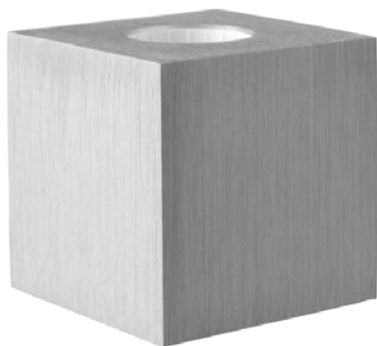

87410
tischleuchte aluminium
table lamp aluminum

max. 60 Watt, 230V, E27

4 029599 057789