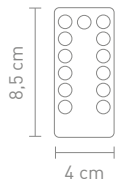

72405
dekoleuchte metall chrom,
glas grün, batteriebetrieb
deco lamp metal chrome,
glass green, battery-operated

3 Watt, LED-Lichterkette,
8 funktionen, 3x AA (nicht inkl.)
3 Watt, LED light chain,
8 functions, 3x AA (not incl.)

72235
fernbedienung kunststoff
silber/schwarz
remote control plastic
silver/black

1x CR2025 (inkl./incl.)