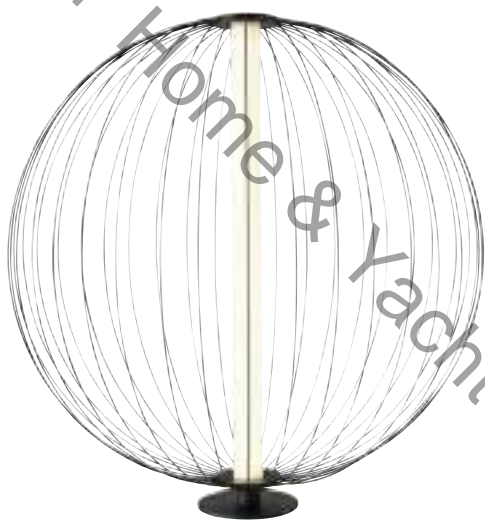

Design: David Derksen

ATOMIK

88527
pendelleuchte metall schwarz
pendant lamp metal black

10 Watt, LED, 2700K, 950lm

4 029599 097235

88525
tischleuchte metall schwarz
table lamp metal black

10 Watt, LED, 2700K, 950lm

4 029599 097211

88526
stehleuchte metall schwarz
floor lamp metal black

10 Watt, LED, 2700K, 950lm

4 029599 097228