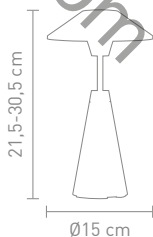

2,5 Watt, LED, 2700K&3000K, 110lm

78340
outdoortischleuchte schwarz
outdoor table lamp black

78341
outdoortischleuchte weiß
outdoor table lamp white

78342
outdoortischleuchte anthrazit
outdoor table lamp anthracite