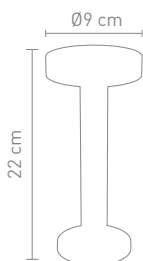

2,5 Watt, LED, 2700K&3000K, 120lm

78320
outdoortischleuchte schwarz
outdoor table lamp black

4 029599 106814

78321
outdoortischleuchte weiß
outdoor table lamp white

4 029599 106821

78322
outdoortischleuchte rost
outdoor table lamp rust