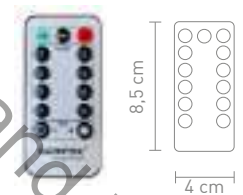

72235
fernbedienung kunststoff
silber/schwarz
remote control plastic
silver/black

1x CR2025 (inkl./incl.)

Linien and Interiors