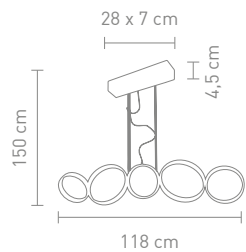

www.home-yacht.com

LOOP

78955
pendelleuchte metall satin,
silikon
pendant lamp metal satin,
silicone

33 Watt, LED, 3000K, 2970lm

4 029599 075622

78951
tischleuchte metall satin,
silikon
table lamp metal satin,
silicone

16,5 Watt, LED, 3000K, 1485lm

4 029599 075608

78952
stehleuchte metall satin,
silikon
floor lamp metal satin,
silicone

37 Watt, LED, 3000K, 3330lm

4 029599 075615

Design: Sompex

Home & Yacht Linen and Interiors