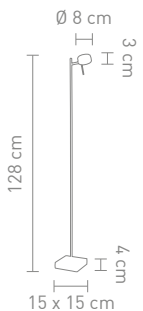

www.home-yacht.com

Home & Yacht Linen and Interiors

BLING

88425
stehleuchte metall chrom-matt
floor lamp metal chrome-matt

5 Watt, LED, 3000K, 420lm

4 029599 055051

88426
stehleuchte metall chrom-matt
floor lamp metal chrome-matt

2 x 5 Watt, LED, 3000K, 840lm

4 029599 055068

88424
tischleuchte metall chrom-matt
table lamp metal chrome-matt

5 Watt, LED, 3000K, 420lm

4 029599 055044