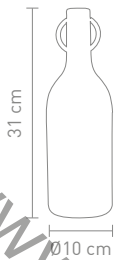

ELO

78300
outdoortischleuchte
kunststoff schwarz, akkubetrieben,
gesamtleuchtzeit min. 7 std.
outdoor table lamp plastic black,
rechargeable, run time min. 7 hrs.

2,5 Watt, LED, 2700K, 230lm

78301
outdoortischleuchte
kunststoff weiß, akkubetrieben,
gesamtleuchtzeit min. 7 std.
outdoor table lamp plastic white,
rechargeable, run time min. 7 hrs.

2,5 Watt, LED, 2700K, 230lm

78302
outdoortischleuchte
kunststoff blau, akkubetrieben,
gesamtleuchtzeit min. 7 std.
outdoor table lamp plastic blue,
rechargeable, run time min. 7 hrs.

2,5 Watt, LED, 2700K, 230lm

78303
outdoortischleuchte
kunststoff oliv, akkubetrieben,
gesamtleuchtzeit min. 7 std.
outdoor table lamp plastic olive,
rechargeable, run time min. 7 hrs.

2,5 Watt, LED, 2700K, 230lm

Design: Designerbox