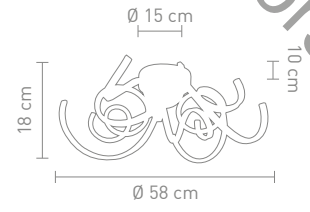

79832
deckenleuchte aluminium, silikon
ceiling lamp aluminum, silicone

30 Watt, LED, 2800K, 2332lm

4 029599 054856