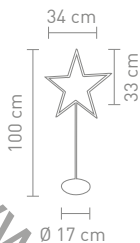

Design: Sompex

LUCY

72070
stehleuchte aluminium chrom
floor lamp aluminum chrome

4 Watt, LED, 3000K, 240lm