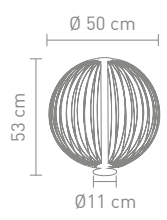

3 lampenschirm varianten
3 lamp shade variants