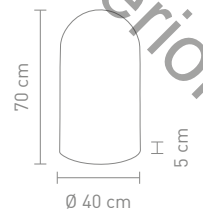

72391
tischleuchte metall schwarz,
glas smoke fading
table lamp metal black,
glass smoke fading

5x max. 25 Watt, 230 V, E27

4 029599 103554