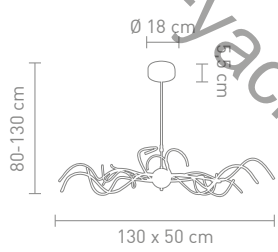

5 Watt, LED, 3000K, 400lm

4 029599 090397

87446
stehleuchte metall schwarz
floor lamp metal black

2 x 5 Watt, LED, 3000K, 800lm

4 029599 091363

www.home-yacht.com Home & Yacht Linen and Interiors

www.home-yacht.com