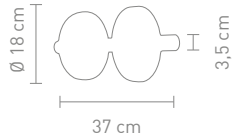

LIGHT WEIGHT

72325
tischleuchte aluminium silber,
glas smoke und matt
table lamp aluminum silver,
glass smoke and matt

12 Watt, LED, 3000K, 203lm