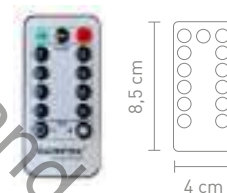

4 029599 105909

72235
fernbedienung kunststoff
silber/schwarz
remote control plastic
silver/black

1x CR2025 (inkl./incl.)

4 029599 098911

Home & Yacht Interiors

www.home-yacht.com Home & Yacht Linen and Interiors