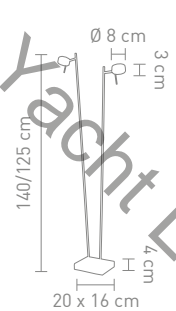

www.home-yacht.com

Home & Yacht Linen and Interiors

BLING

88425
stehleuchte metall chrom-matt
floor lamp metal chrome-matt

5 Watt, LED, 3000K, 420lm

4 029599 055051

88426
stehleuchte metall chrom-matt
floor lamp metal chrome-matt

2 x 5 Watt, LED, 3000K, 840lm

4 029599 055068

88424
tischleuchte metall chrom-matt
table lamp metal chrome-matt

5 Watt, LED, 3000K, 420lm

4 029599 055044