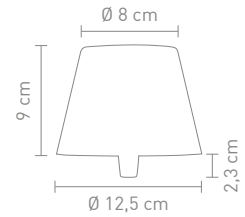

TOP

outdoorleuchte, kunststoff, akkubetrieben,
gesamtleuchtzeit min. 9 std.
outdoor lamp, plastic, rechargeable,
run time min. 9 hrs.

1,5 Watt, LED, 2700K&3000K, 130lm

78371
outdoorleuchte, weiß
outdoor lamp, white

78370
outdoorleuchte, schwarz
outdoor lamp, black

78374
outdoorleuchte, bordeaux
outdoor lamp, bordeaux

78376
outdoorleuchte, gelb
outdoor lamp, yellow