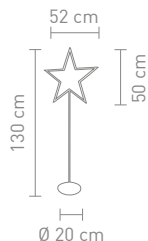

www.home-yacht.com

Design: Sompex

LUCY

72071
stehleuchte metall schwarz
floor lamp metal black

4 Watt, LED, 3000K, 240lm

72134
tischleuchte aluminium schwarz
table lamp aluminum black

4 Watt, LED, 3000K, 240lm

72095
stehleuchte metall schwarz
floor lamp metal black

6 Watt, LED, 3000K, 440lm

72139
tischleuchte aluminium schwarz
table lamp aluminum black

6 Watt, LED, 3000K, 440lm