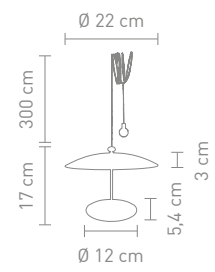

78343
outdoortischleuchte rot
outdoor table lamp red

78344
outdoortischleuchte olivgrün
outdoor table lamp olive green

www.home-yacht.com Home & Yacht Lighting and Interiors

FLYER

78190
outdoortisch-/pendelleuchten set
aluminium weiß, akkubetrieb,
gesamtleuchtzeit max. 24 std.
outdoor table/pendant lamp
aluminum white, rechargeable,
run time max. 24 hrs.