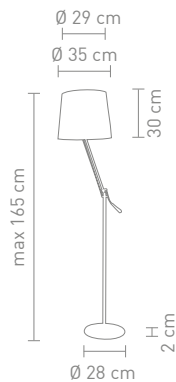

4 029599 010562

91160
stehleuchte metall satin, textil weiß
floor lamp metal satin, fabric white

max. 60 Watt, 230 V, E27

4 029599 010579

www.home-yacht.com Home & Yacht Linen and Interiors

www.home-yacht.com Home & Yacht Linen and Interiors