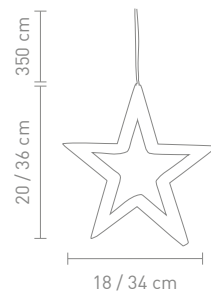

Design: Sompex

LUCY

72151
dekoleuchte aluminium schwarz
deco lamp aluminum black
Ø 18 cm

2 Watt, LED, 3000K, 120lm

4 029599 087090

72150 (o. Abb.)
dekoleuchte aluminium chrom
deco lamp aluminum chrome
Ø 18 cm

2 Watt, LED, 3000K, 120lm

4 029599 081760

72173 (o. Abb.)
dekoleuchte aluminium schwarz
deco lamp aluminum black
Ø 34 cm

4 Watt, LED, 3000K, 240lm

4 029599 087106

72170
dekoleuchte aluminium chrom
deco lamp aluminum chrome
Ø 34 cm

4 Watt, LED, 3000K, 240lm

4 029599 082392