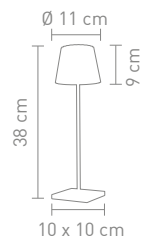

TROLL 2.0

outdoortischleuchte aluminium,
akkubetrieben, gesamtleuchtzeit
max. 24 std., mit ladestation
outdoor table lamp, aluminum,
rechargeable, run time max. 24 hrs.,
with charging base

2,2 Watt, LED, 2700K&3000K, 188lm