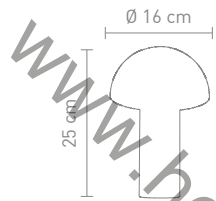

SVAMP

78085
tischleuchte kunststoff grau,
akkubetrieben,
gesamtleuchtzeit max. 24 std.
table lamp plastic grey,
rechargeable, run time max. 24 hrs.

7,5 Watt, LED, 3000K, 190lm

78088
tischleuchte kunststoff matt schwarz,
akkubetrieben,
gesamtleuchtzeit max. 24 std.
table lamp plastic matt black,
rechargeable, run time max. 24 hrs.

7,5 Watt, LED, 3000K, 190lm

78080
tischleuchte kunststoff weiß,
akkubetrieben,
gesamtleuchtzeit max. 24 std.
table lamp plastic white,
rechargeable, run time max. 24 hrs.

7,5 Watt, LED, 3000K, 190lm