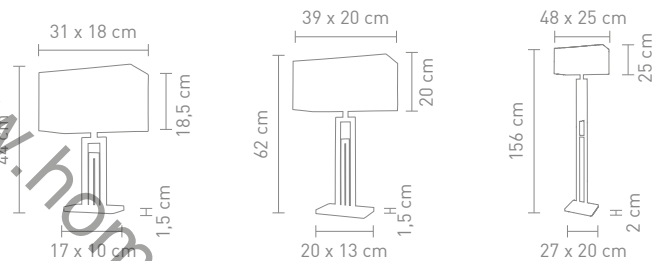

max. 60 Watt, 230 V, E27

4 029599 044758

Home & Yacht Linen and Interiors

www.home-yacht.com Home & Yacht Linen and Interiors

CITY

78740
tischleuchte edelstahl poliert,
textil weiß
table lamp stainless steel polished,
fabric white