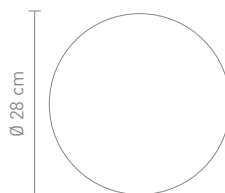

EARTH

79799
tischleuchte glas weiß
table lamp glass white

max. 40 Watt, 230 V, E14