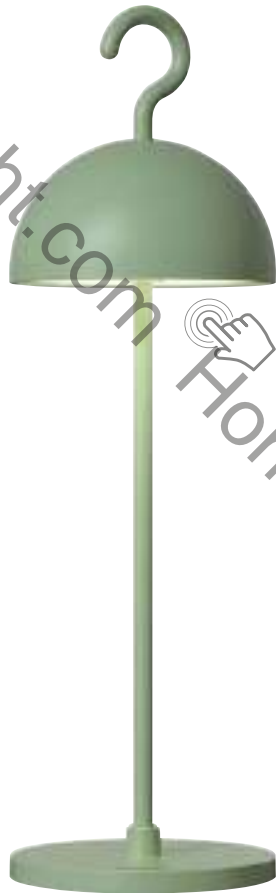

2,5 Watt, LED, 2700K&3000K, 115lm

4 029599 107682

78363
outdoortischleuchte,
aluminium gelb, akkubetrieben,
gesamtleuchtzeit min. 10 std.,
outdoor table lamp, aluminum yellow,
rechargeable, run time min. 10 hrs.,

2,5 Watt, LED, 2700K&3000K, 115lm

4 029599 107699

Yacht Linen and Interiors

www.home-yacht.com

Home & Yacht Linen and Interior

HÖHENVERSTELLBAR
ADJUSTABLE HEIGHT

HOOK

78364
outdoortischleuchte,
aluminium rot, akkubetrieben,
gesamtleuchtzeit min. 10 std.,
outdoor table lamp, aluminum red,
rechargeable, run time min. 10 hrs.,