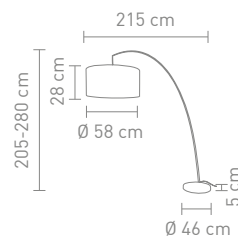

www.home-yacht.com Home & Yacht Linen and Interiors

Design: Sompex

FISHER

78770
stehleuchte metall satin,
textil weiß, fiberglas,
höhenverstellbar
floor lamp metal satin,
fabric white, fiberglass,
height adjustable

max. 60 Watt, 230 V, E27

4 029599 096191

78760
stehleuchte metall schwarz,
textil schwarz, fiberglas,
höhenverstellbar
floor lamp metal black,
fabric black, fiberglass,
height adjustable

max. 60 Watt, 230 V, E27

4 029599 087007