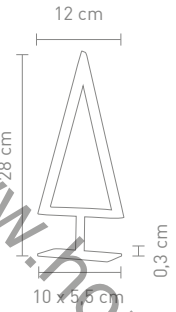

www.home-yacht.com

PINE-S

72144
tischleuchte aluminium schwarz
table lamp aluminum black

2 Watt, LED, 3000K, 120lm

72140
tischleuchte aluminium chrom
table lamp aluminum chrome

2 Watt, LED, 3000K, 120lm