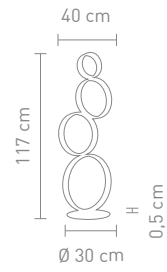

www.home-yacht.com

LOOP

78955
pendelleuchte metall satin,
silikon
pendant lamp metal satin,
silicone

33 Watt, LED, 3000K, 2970lm

4 029599 075622

78951
tischleuchte metall satin,
silikon
table lamp metal satin,
silicone

16,5 Watt, LED, 3000K, 1485lm

4 029599 075608

78952
stehleuchte metall satin,
silikon
floor lamp metal satin,
silicone

37 Watt, LED, 3000K, 3330lm

4 029599 075615

Design: Sompex

Home & Yacht Linen and Interiors