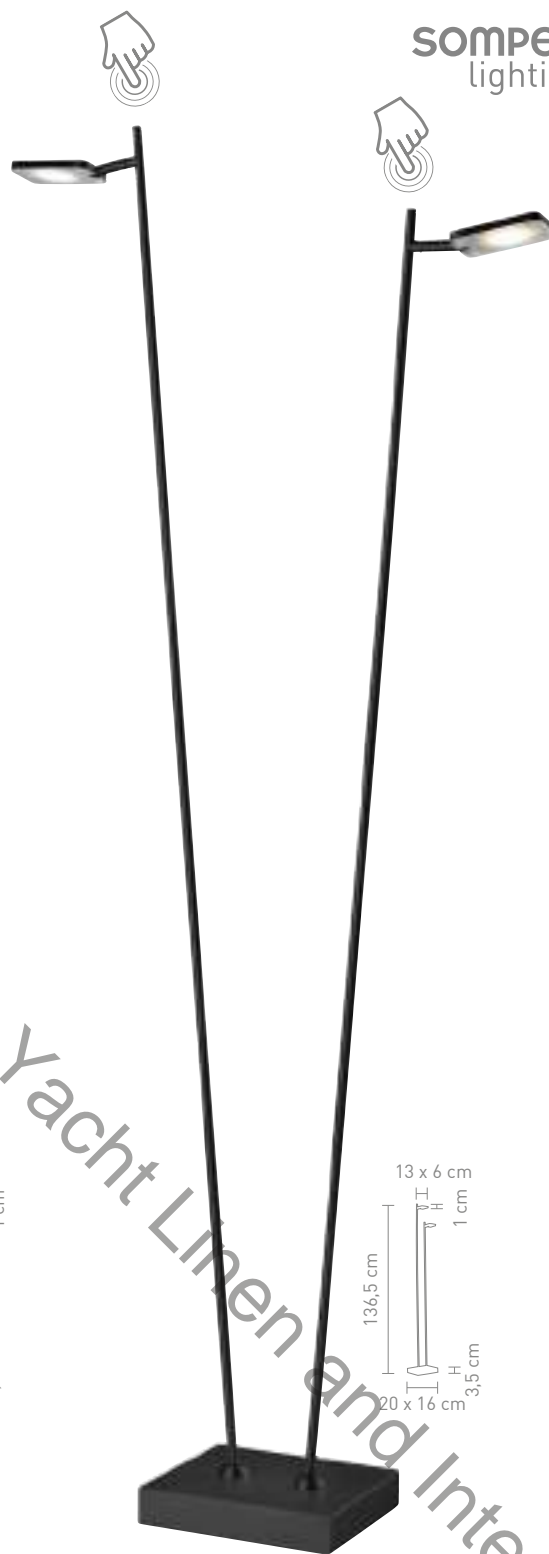

2 x 5 Watt, LED, 3000K, 800lm

4 029599 091363