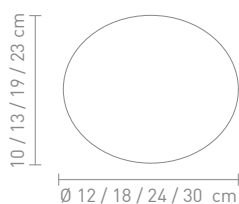

www.home-yacht.com Home & Yacht Linen and Interiors

www.home-yacht.com

GLAS OVAL

79619
tischleuchte glas weiß
table lamp glass white

max. 25 Watt, 230 V, E14

79620
tischleuchte glas weiß
table lamp glass white