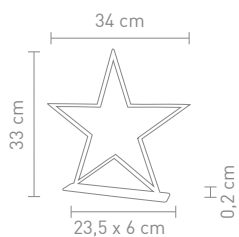

www.home-yacht.com

Design: Sompex

LUCY

72071
stehleuchte metall schwarz
floor lamp metal black

4 Watt, LED, 3000K, 240lm

72134
tischleuchte aluminium schwarz
table lamp aluminum black

4 Watt, LED, 3000K, 240lm

72095
stehleuchte metall schwarz
floor lamp metal black

6 Watt, LED, 3000K, 440lm

72139
tischleuchte aluminium schwarz
table lamp aluminum black

6 Watt, LED, 3000K, 440lm