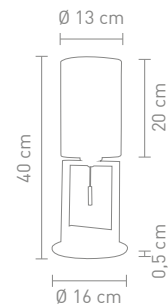

79897
tischleuchte metall chrom, glas weiß
table lamp metal chrome, glass white

max. 60 Watt, 230 V, E27

4 029599 044840