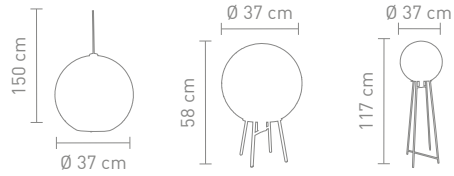

Design: Eduard Euwens

LANTAREN

72251
pendelleuchte metall schwarz,
glas smoke
pendant lamp metal black,
glass smoke

max. 60 Watt, 230 V, E27

4 029599 096597

72241
tischleuchte metall schwarz,
glas smoke
table lamp metal black,
glass smoke

max. 60 Watt, 230 V, E27

4 029599 096559

72246
stehleuchte metall schwarz,
glas smoke
floor lamp metal black,
glass smoke

max. 60 Watt, 230 V, E27

4 029599 096573