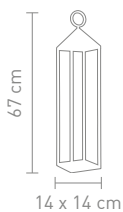

www.home-yacht.com

Home & Yacht Linen and Interiors

CARGO 2.0

78133
outdoorleuchte aluminium anthrazit,
akkubetrieben, gesamtleuchtzeit max. 24 std.,
mit ladestation
outdoor lamp aluminum anthracite,
rechargeable, run time max. 24 hrs.,
with charging base

2,2 Watt, 3000K, 187lm

4 029599 102496

78132
outdoorleuchte aluminium anthrazit,
akkubetrieben, gesamtleuchtzeit max. 24 std.,
mit ladestation
outdoor lamp aluminum anthracite,
rechargeable, run time max. 24 hrs.,
with charging base

2,2 Watt, 3000K, 187lm

4 029599 102489