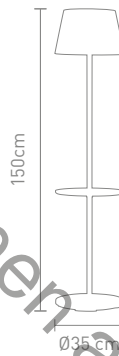

HÖHENVER-
STELLBAR

ADJUSTABLE
HEIGHT

MAX.
2,5 KG

GARCON

outdoorstehleuchte, aluminium, akkubetrieben,
individuelle tablethöhe
gesamtleuchtzeit min. 10 std.
outdoor floor lamp, aluminum, rechargeable,
individual tablet height,
run time min. 10 hrs.

10 Watt, LED, 2700K&3000K&4000K&RGB, 425lm

78390
outdoorstehleuchte, schwarz
outdoor floor lamp, black

78391
outdoorstehleuchte, weiß
outdoor floor lamp, white

78392
outdoorstehleuchte, anthrazit
outdoor floor lamp, anthracite