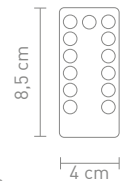

72235
fernbedienung kunststoff
silber/schwarz
remote control plastic
silver/black

1x CR2025 (inkl./incl.)