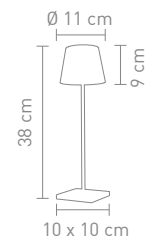

www.home-yacht.com