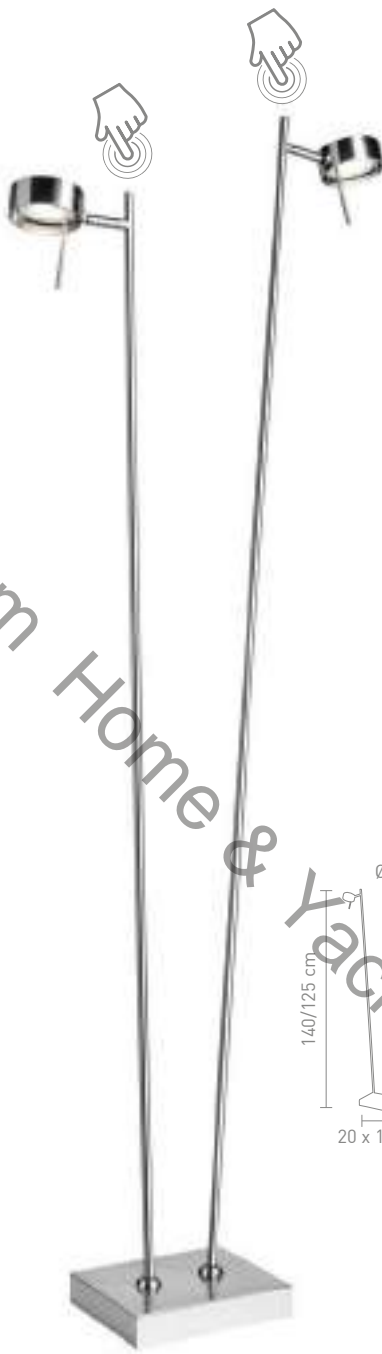

www.home-yacht.com

Home & Yacht Linen and Interiors

BLING

88425
stehleuchte metall chrom-matt
floor lamp metal chrome-matt

5 Watt, LED, 3000K, 420lm

4 029599 055051

88426
stehleuchte metall chrom-matt
floor lamp metal chrome-matt

2 x 5 Watt, LED, 3000K, 840lm

4 029599 055068

88424
tischleuchte metall chrom-matt
table lamp metal chrome-matt

5 Watt, LED, 3000K, 420lm

4 029599 055044