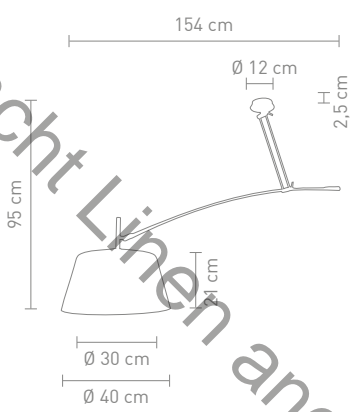

TOLEDO

91442
pendelleuchte metall satin, textil creme
pendant lamp metal satin, fabric cream

max. 100 Watt, 230 V, E27

www.home-yacht.com Home & Yacht Linen and Interiors