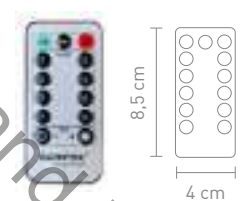

Home & Yacht Linen and Interiors