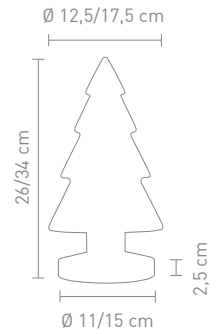

www.home-yacht.com Home &

WINTERLIGHT

72401
dekoleuchte metall chrom,
glas gold, batteriebetrieb
deco lamp metal chrome,
glass gold, battery-operated

3 Watt, LED-Lichterkette,
8 funktionen, 3x AA (nicht inkl.)
3 Watt, LED light chain,
8 functions, 3x AA (not incl.)