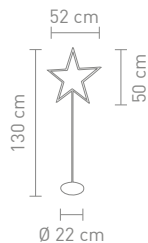

Design: Sompex

LUCY

72070
stehleuchte aluminium chrom
floor lamp aluminum chrome

4 Watt, LED, 3000K, 240lm

72130
tischleuchte aluminium chrom
table lamp aluminum chrome

4 Watt, LED, 3000K, 240lm

72090
stehleuchte aluminium chrom
floor lamp aluminum chrome

6 Watt, LED, 3000K, 440lm

72135
tischleuchte aluminium chrom
table lamp aluminum chrome

6 Watt, LED, 3000K, 440lm