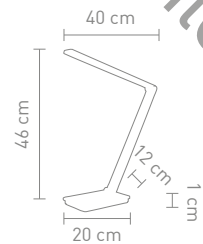

ULI PHONE

79010
tischleuchte kunststoff weiß,
mit induktiver ladefunktion, gemäß Qi-standard
table lamp plastic white,
with wireless charging Qi-standard

9 Watt, LED, 3000K/4000K/5000K, 560lm

4 029599 094654

79018
tischleuchte kunststoff schwarz,
mit induktiver ladefunktion, gemäß Qi-standard
table lamp plastic black,
with wireless charging Qi-standard

9 Watt, LED, 3000K/4000K/5000K, 560lm

4 029599 094661