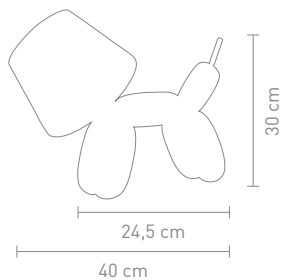

Ø 17,5 cm X H12 cm

Design: Philipp Bruni

DOGGY

max. 40 Watt, 230 V, E14

79008
tischleuchte kunstharz
kupfer, textil weiß
table lamp resin copper,
fabric white

4 029599 046912

79000
tischleuchte kunstharz
chrom, textil weiß
table lamp resin chrome,
fabric white