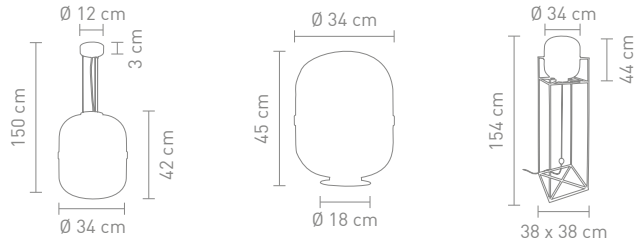

Design: Sompex

BALONI

78765
pendelleuchte metall dunkelgrau,
glas smoke
pendant lamp metal dark grey,
glass smoke

max. 60 Watt, 230 V, E27

78766
tischleuchte metall dunkelgrau,
glas smoke
table lamp metal dark grey,
glass smoke

max. 40 Watt, 230 V, E27

78785
stehleuchte metall dunkelgrau,
glas smoke
table lamp metal dark grey,
glass smoke

max. 40 Watt, 230 V, E27