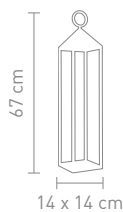

CARGO 2.0

78131
outdoorleuchte aluminium weiß,
akkubetrieben, gesamtleuchtzeit max. 24 std.,
mit ladestation
outdoor lamp aluminum white,
rechargeable, run time max. 24 hrs.,
with charging base

2,2 W, 3000K, 187lm

78130
outdoorleuchte aluminium weiß,
akkubetrieben, gesamtleuchtzeit max. 24 std.,
mit ladestation
outdoor lamp aluminum white,
rechargeable, run time max. 24 hrs.,
with charging base

2,2 W, 3000K, 187lm