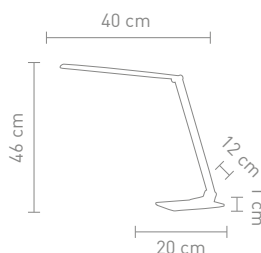

www.home-yacht.com

Home & Yacht Linen and Interiors

ULI 2

79013
tischleuchte aluminium, USB-A Ladebuchse,
dimmbar in 5 stufen und 3 lichtfarben
table lamp aluminum, USB-A charger,
dimmmable in 5 steps und 3 light males

9 Watt, LED, 3000K/4000K/5000K, 560lm