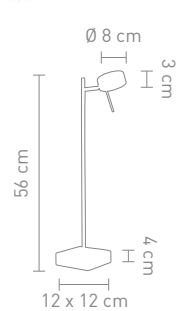

www.home-yacht.com

Home & Yacht Linen and Interiors

BLING

88425
stehleuchte metall chrom-matt
floor lamp metal chrome-matt

5 Watt, LED, 3000K, 420lm

4 029599 055051

88426
stehleuchte metall chrom-matt
floor lamp metal chrome-matt

2 x 5 Watt, LED, 3000K, 840lm

4 029599 055068

88424
tischleuchte metall chrom-matt
table lamp metal chrome-matt

5 Watt, LED, 3000K, 420lm

4 029599 055044