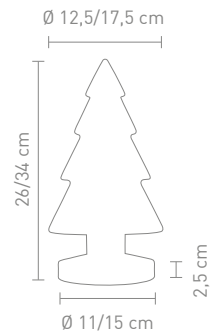

www.home-yacht.com

WINTERLIGHT

72402
dekoleuchte metall chrom,
glas rot, batteriebetrieb
deco lamp metal chrome,
glass red, battery-operated

3 Watt, LED-Lichterkette,
8 funktionen, 3x AA (nicht inkl.)
3 Watt, LED light chain,
8 functions, 3x AA (not incl.)

4 029599 105824