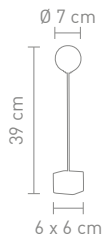

www.home-yacht.com Home & Yacht Linen and Interiors

SLIM LED

92262
stehleuchte metall nickel,
glas weiß
floor lamp metal nickel,
glass white

1,3 Watt, 3000K, 120lm

4 029599 094692

92263
stehleuchte metall nickel,
glas weiß
floor lamp metal nickel,
glass white

1,3 Watt, 3000K, 120lm

4 029599 094708

92272
tischleuchte metall nickel,
glas weiß
table lamp metal nickel,
glass white

1,3 Watt, 3000K, 120lm

4 029599 094739

92273
tischleuchte metall nickel,
glas weiß
table lamp metal nickel,
glass white

1,3 Watt, 3000K, 120lm

4 029599 094746