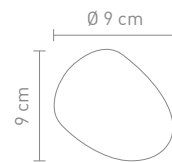

www.home-yacht.com Home & Yacht Linen and Interiors

www.home-yacht.com

GLAS OVAL

79619
tischleuchte glas weiß
table lamp glass white

max. 25 Watt, 230 V, E14

79620
tischleuchte glas weiß
table lamp glass white